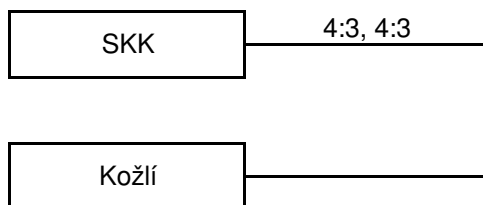

Play - off I. liga 2014 - 2015

ČTVRTRFINÁLE

SEMIFINÁLE

FINÁLE

O 3. MÍSTO

Berani Obrvaň

Grizzly Hradec