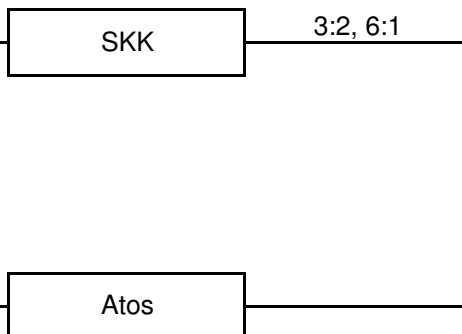

Play - off I. liga 2014 - 2015

ČTVRTRFINÁLE

SEMIFINÁLE

FINÁLE

O 3. MÍSTO

Berani Obrvaň

Grizzly Hradec