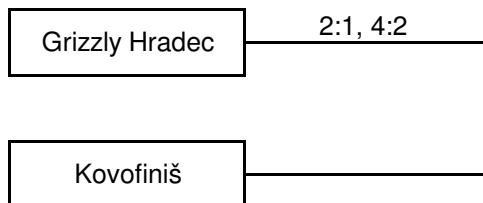

Play - off I. liga 2014 - 2015

ČTVRTRFINÁLE

SEMIFINÁLE

FINÁLE

O 3. MÍSTO

Berani Obrvaň

Grizzly Hradec