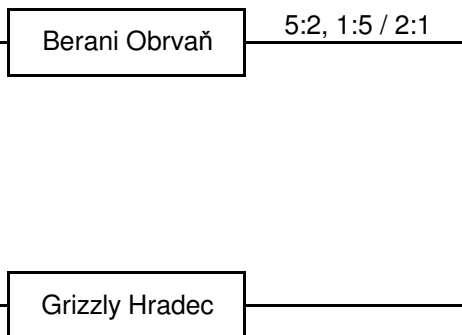

Play - off I. liga 2014 - 2015

ČTVRTRFINÁLE

SEMIFINÁLE

FINÁLE

O 3. MÍSTO

Berani Obrvaň

Grizzly Hradec