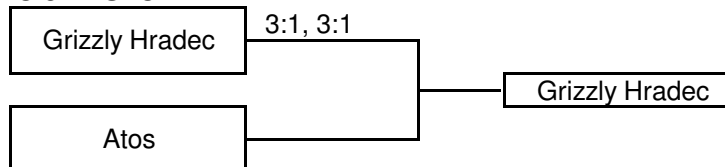

Play - off I. liga 2014 - 2015

ČTVRTRFINÁLE

SEMIFINÁLE

FINÁLE

O 3. MÍSTO

Berani Obrvaň

Grizzly Hradec