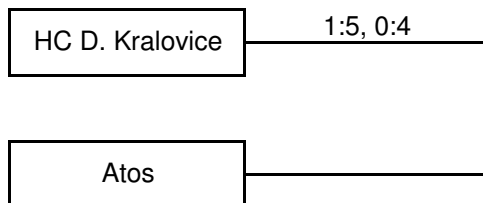

Play - off I. liga 2014 - 2015

ČTVRTRFINÁLE

SEMIFINÁLE

FINÁLE

O 3. MÍSTO

Berani Obrvaň

Grizzly Hradec