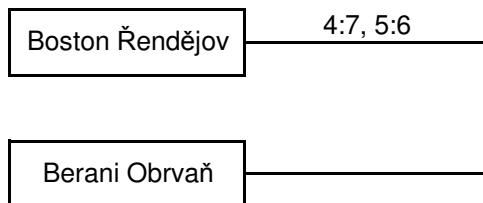

Play - off I. liga 2014 - 2015

ČTVRTRFINÁLE

SEMIFINÁLE

FINÁLE

O 3. MÍSTO

Berani Obrvaň

Grizzly Hradec